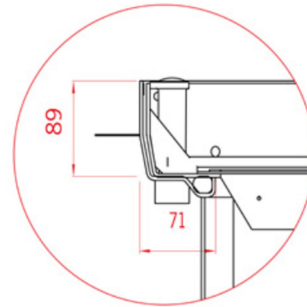

TopTek Uniface Assist GS

Tegeldeksel met openingshulp

Reuk- en waterdicht tegeldeksel met openingshulp. Geschikt voor betonvulling of vulling van tegels met een dikte van 15 mm.

Uitgerust met scharnieren en gasdrukveren als openingshulp en beveiligd tegen dichtklappen. Enkel van bovenaf te openen en te sluiten.

Robuuste, industriële uitvoering met esthetische randafwerking en discrete vierhoeken 35x35 mm ter hoogte van de RVS inbusbouten. Met unieke plooiing van de bovenrand van het deksel en het frame om scherpe randen te vermijden.

Het geheel is vervaardigd van gegalvaniseerd staal, kwaliteit 1.0037, met een plaatdikte van 3 mm. Thermisch verzinkt met een laagdikte $\geq 60 \mu\text{m}$, aangebracht volgens EN ISO 1461.

Geleverd met voorgevormd wapeningsnet. Kader voorzien van verankeringsvinnen.

Het deksel is water- en reukdicht verschroefd en beschikt over een rubberen afdichting in het raamprofiel. De RVS bouten zijn afgedicht met kunststof beschermingsdopjes.

Met zelf-uitlichtende hef- en bedienings sleutels. Dekselprofiel voorzien van schuine zijvlakken om het klemmen bij uitlichten te vermijden.

Gebruiksbelasting klasse M 125, mits een minimale betonvulling van C35/45. Met keuringscertificaat getest volgens EN 1253-4.

Afmetingen

- Vrije opening : ... mm (zie tabel)
- Kadermaat : ... mm (zie tabel)
- Kader hoogte : 89 mm
- Deksel diepte : ... mm (zie tabel)
- Gewicht zonder vulling : ... kg (zie tabel)

Art. Nr.	Vrije opening [mm]	Kadermaat [mm]	Kader hoogte [mm]	Deksel diepte [mm]	Maximale tegeldikte [mm]	Minimale betonvulling [mm]	Gewicht [kg]
Belastingsklasse M 125							
445684	450 x 450	627 x 592	89	70	15	55	30,3
445686	450 x 600	627 x 742	89	70	15	55	34,2
406538	500 x 500	675 x 642	89	70	15	55	31,5
406539	600 x 600	775 x 742	89	70	15	55	38,0
445688	600 x 750	777 x 892	89	70	15	55	44,0
408713	600 x 800	775 x 942	89	70	15	55	44,5
445690	600 x 900	777 x 1042	89	70	15	55	48,3
445694	600 x 1000	777 x 1142	89	70	15	55	54,0
406544	800 x 800	975 x 942	89	110	15	95	54,0
445692	900 x 900	1077 x 1042	89	110	15	95	61,6