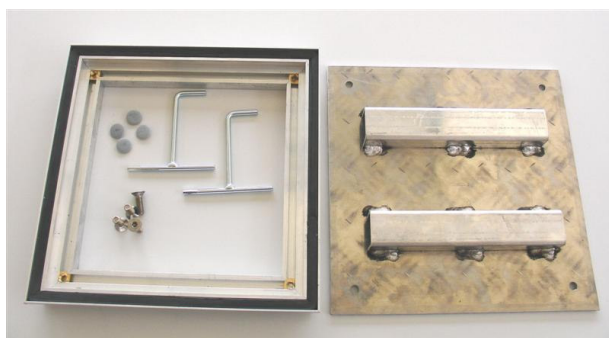

TopTek Solid Al – A 15

TopTek Solid Al

TopTek Solid Al, reuk- en waterdicht deksel met robuuste antislip traanplaat; licht gewicht en esthetische uitvoering;

frame vervaardigd uit een aluminium legering van geëxtrudeerde profielen (goed verankerbaar in de mortel)

hoeken verbonden d.m.v. een innovatieve krimpverbinding voor een vormvaste kader, afdekking vervaardigd uit een aluminium traanplaat, dikte 5 mm, met meerdere onderliggende gelaste verstevigingsribben om aan de gewenste gebruiksbelasting te voldoen;

het geheel is water- en reukdicht verschroefd, aan de hand van een rubberen EPDM-dichting welke d.m.v. RVS bouten wordt samengedrukt, bouten afgedekt met PE- beschermingsdopjes; met 2 hef- en bedienings sleutels; gecertificeerde belastingsklasse A 15 kN, getest volgens EN 124;

kader hoogte : 37,5 mm;
kadermaat : ... mm (zie tabel);
vrije opening of putmaat : ... mm (zie tabel);
gewicht : ... kg (zie tabel).

Kadermaat [mm]	Vrije opening [mm]	Deksel hoogte [mm]	Deksel gewicht [kg]	Totaal gewicht [kg]	Artikel nummer
278 x 278	200 x 200	37,5	1,3	3,1	408981
378 x 378	300 x 300	37,5	2,3	4,5	408982
478 x 478	400 x 400	37,5	3,9	6,2	408983
528 x 528	450 x 450	37,5	4,3	7,1	408984
578 x 578	500 x 500	37,5	5,2	8,4	408985
478 x 678	400 x 600	37,5	5,2	8,2	408986
678 x 678	600 x 600	37,5	7,5	11,1	408987
678 x 1078	600 x 1000	37,5	11,5	16,0	408992
778 x 778	700 x 700	37,5	9,7	13,7	408988
678 x 878	600 x 800	37,5	9,7	14,0	408989
878 x 878	800 x 800	37,5	12,5	17,0	408990
878 x 1078	800 x 1000	37,5	15,0	20,0	408993
978 x 978	900 x 900	37,5	15,5	19,8	408991
1078 x 1078	1000 x 1000	37,5	18,5	24,7	408994