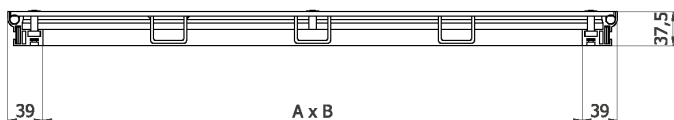

TopTek Solid Al – A 15

TopTek Solid Al

TopTek Solid Al, reuk- en waterdicht deksel met robuuste antislip traanplaat; licht gewicht en esthetische uitvoering;

frame vervaardigd uit een aluminium legering van geëxtrudeerde profielen (goed verankerbaar in de mortel)

hoeken verbonden d.m.v. een innovatieve krimpverbinding voor een vormvaste kader, afdekking vervaardigd uit een aluminium traanplaat, dikte 5 mm, met meerdere onderliggende gelaste verstevigingsribben om aan de gewenste gebruiksbelasting te voldoen;

het geheel is water- en reukdicht verschroefd, aan de hand van een rubberen EPDM-dichting welke d.m.v. RVS bouten wordt samengedrukt, bouten afgedekt met PE- beschermingsdopjes; met 2 hef- en bedienings sleutels; gecertificeerde belastingsklasse A 15 kN, getest volgens EN 124;

kader hoogte : 37,5 mm;
kadermaat : ... mm (zie tabel);
vrije opening of putmaat : ... mm (zie tabel);
gewicht : ... kg (zie tabel).

Kadermaat [mm]	Vrije opening [mm]	Deksel hoogte [mm]	Deksel gewicht [kg]	Totaal gewicht [kg]	Artikel nummer
278 x 278	200 x 200	37,5	1,3	3,1	408981
378 x 378	300 x 300	37,5	2,3	4,5	408982
478 x 478	400 x 400	37,5	3,9	6,2	408983
528 x 528	450 x 450	37,5	4,3	7,1	408984
578 x 578	500 x 500	37,5	5,2	8,4	408985
478 x 678	400 x 600	37,5	5,2	8,2	408986
678 x 678	600 x 600	37,5	7,5	11,1	408987
678 x 1078	600 x 1000	37,5	11,5	16,0	408992
778 x 778	700 x 700	37,5	9,7	13,7	408988
678 x 878	600 x 800	37,5	9,7	14,0	408989
878 x 878	800 x 800	37,5	12,5	17,0	408990
878 x 1078	800 x 1000	37,5	15,0	20,0	408993
978 x 978	900 x 900	37,5	15,5	19,8	408991
1078 x 1078	1000 x 1000	37,5	18,5	24,7	408994