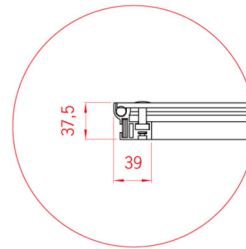

TopTek Solid AL

Traanplaat deksel uit Aluminium

Deksel met antislip traanplaat.
Licht gewicht en esthetische uitvoering.

Kader gemaakt van profielen van een geëxtrudeerde aluminiumlegering, goed verankerbaar in de mortel. De hoeken zijn verbonden d.m.v. een innovatieve krimpverbinding voor een vormvaste kader.

Het traanplaatdeksel, dikte 5 mm, is voorzien van onderliggende gelaste versterkingsribben om aan de opgegeven gebruiksbelasting te voldoen. Geleverd met bedienings sleutels.

Het geheel is water- en geurdicht dankzij een EPDM-dichting die in het kaderprofiel is geklemd, en die wordt aangedrukt met roestvrijstalen bouten. De bouten worden beschermd door kunststof doppen.

Gebruiksbelasting klasse A15 (personenverkeer), met keuringscertificaat getest volgens EN 124.

Afmetingen (zie tabel)

- Vrije opening : ... mm
- Kadermaat : ... mm
- Kader hoogte : 37,5 mm

Artikel nummer	Vrije opening A x B [mm]	Kadermaat C x D [mm]	Kader hoogte [mm]	Belastingsklasse	Gewicht deksel [kg]	Gewicht totaal [kg]
Belastingsklasse A 15						
408981	200 x 200	278 x 278	37,5	A 15	1,3	3,1
408982	300 x 300	378 x 378	37,5	A 15	2,3	4,5
408983	400 x 400	478 x 478	37,5	A 15	3,9	6,2
408984	450 x 450	528 x 528	37,5	A 15	4,3	7,1
408985	500 x 500	578 x 578	37,5	A 15	5,2	8,4
408986	400 x 600	478 x 678	37,5	A 15	5,2	8,2
408987	600 x 600	678 x 678	37,5	A 15	7,5	11,1
408992	600 x 1000	678 x 1078	37,5	A 15	11,5	16,0
408988	700 x 700	778 x 778	37,5	A 15	9,7	13,7
408989	600 x 800	678 x 878	37,5	A 15	9,7	14,0
408990	800 x 800	878 x 878	37,5	A 15	12,5	17,0
408993	800 x 1000	878 x 1078	37,5	A 15	15,0	20,0
408991	900 x 900	978 x 978	37,5	A 15	15,5	19,8
408994	1000 x 1000	1078 x 1078	37,5	A 15	18,5	24,7