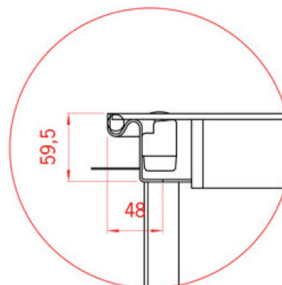

TopTek Solid Assist SS A15

Traanplaat deksel met openingshulp

Deksel met antislip traanplaat en met openingshulp.
Robuuste uitvoering en esthetisch.

Vervaardigd van roestvrij staal, kwaliteit 1.4301 (AISI 304), gebeitst door onderdompeling en gepassiveerd.

Ze zijn uitgerust met scharnieren en gasdrukveren als openingshulp, en beveiligd tegen dichtklappen. Enkel van bovenaf te openen en te sluiten. De openingshoek bedraagt 85°.

Traanplaatdeksel, dikte 5 mm, voorzien van onderliggende gelaste versterkingsribben om aan de opgegeven gebruiksbelasting te voldoen.

Het geheel is water- en geurdicht dankzij een EPDM-dichting die in het kaderprofiel is geklemd, en die wordt aangedrukt met roestvrijstalen bouten. De bouten worden beschermd door kunststof doppen.

Kader voorzien van verankeringsstrippen.
Geleverd met bedienings sleutels.
Gebruiksbelasting klasse A 15 (personenverkeer), met keuringscertificaat getest volgens EN 124.

Afmetingen (zie tabel)

- Vrije opening : ... mm
- Kadermaat : ... mm
- Kader hoogte : 59,5 mm
- Inbouw hoogte : 210 mm

Artikel nummer	Vrije opening A x B [mm]	Kadermaat C x D [mm]	Kader hoogte [mm]	Inbouw hoogte [mm]	Belastings- klasse	Gewicht totaal [kg]
445722	450 x 450	542 x 577	59,5	210	A 15	23,5
445726	450 x 600	692 x 577	59,5	210	A 15	27,2
415217	500 x 500	596 x 630	59,5	210	A 15	25,5
445741	600 x 1000	1092 x 727	59,5	210	A 15	47,3
415218	600 x 600	696 x 730	59,5	210	A 15	31,7
445729	600 x 750	842 x 727	59,5	210	A 15	37,0
445737	600 x 900	992 x 727	59,5	210	A 15	41,6
415219	700 x 700	796 x 830	59,5	210	A 15	44,5
445733	750 x 750	842 x 877	59,5	210	A 15	43,5
415220	800 x 800	896 x 930	59,5	210	A 15	49,4
415221	900 x 900	996 x 1030	59,5	210	A 15	56,1
415222	1000 x 1000	1096 x 1130	59,5	210	A 15	69,0